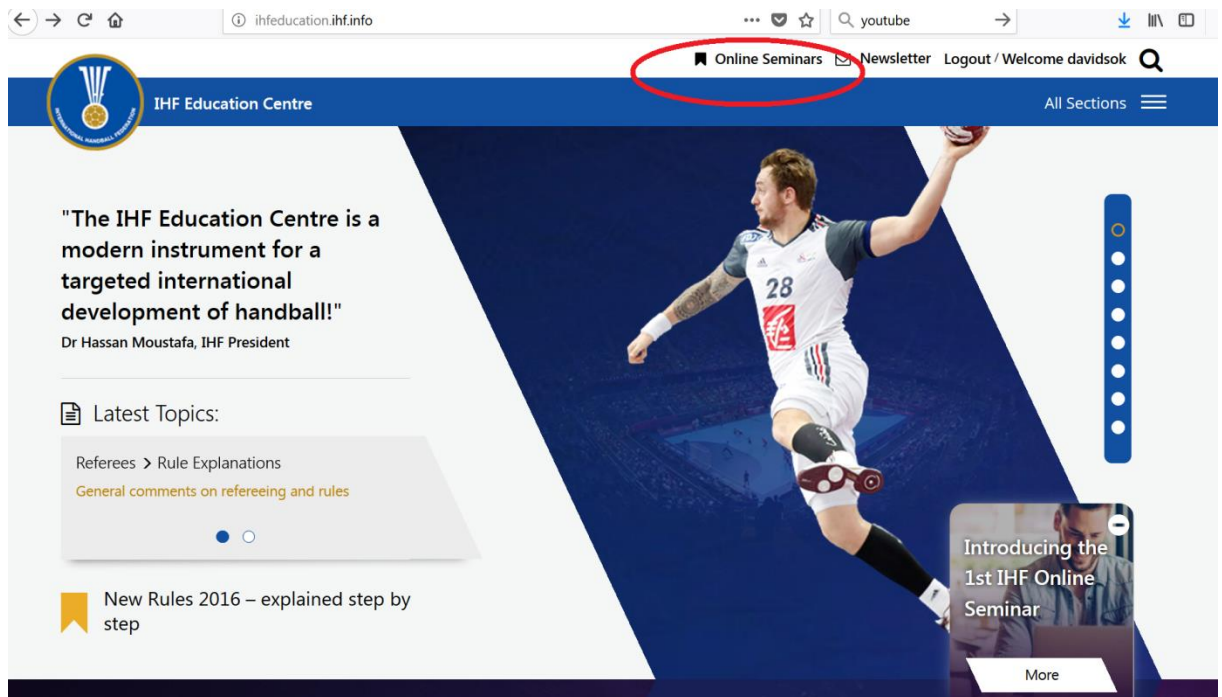

*

 Nxp28N

Security Code:

3. Korak: VSTOP V IZOBRAŽEVALNI CENTER
Kliknite na *Online Seminars* ->

➔ Kliknite na *Seimnars for referees* ->

4. Korak: IZBIRA VSEBINE

Rdeče označeno je že na voljo, ker je seminar že bil izveden.