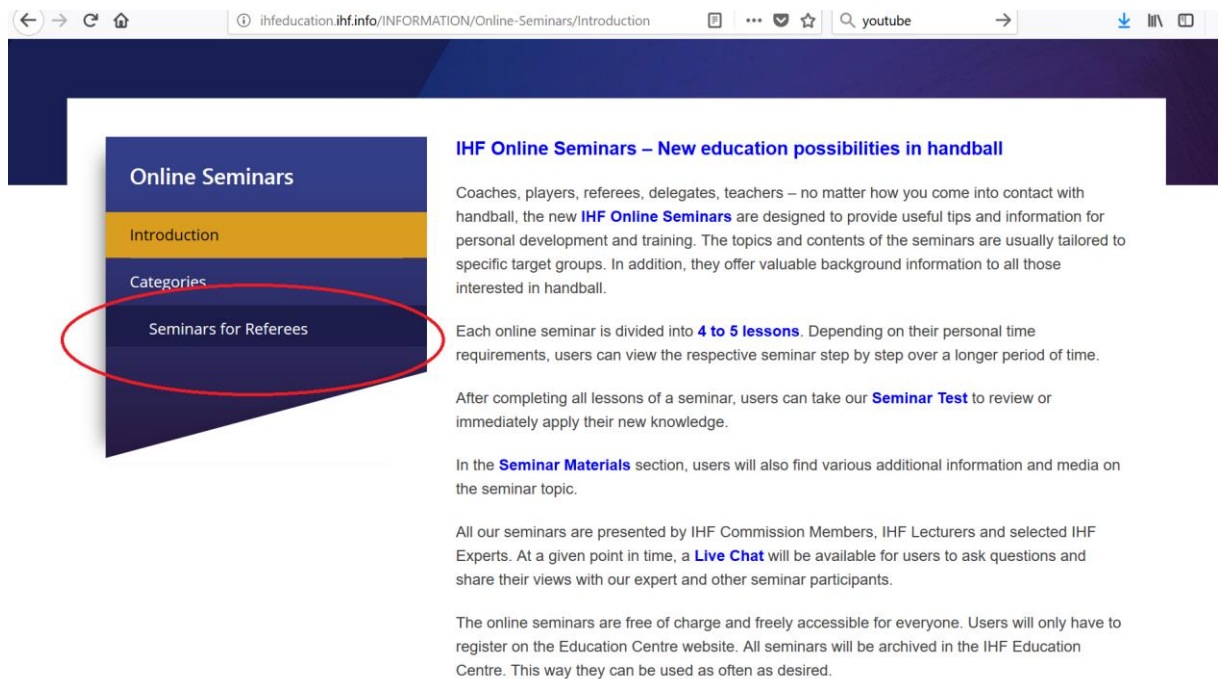

*

 Nxp28N

Security Code:

3. Korak: VSTOP V IZOBRAŽEVALNI CENTER
Kliknite na *Online Seminars* ->

➔ Kliknite na *Seimnars for referees* ->

4. Korak: IZBIRA VSEBINE

Rdeče označeno je že na voljo, ker je seminar že bil izveden.

Modro obarvano je napovednik za seminarje, ki bodo izvedeni v prihodnosti (Date = datum; Time = čas).

ihfeducation.ihf.info/INFORMATION/Online-Seminars/Categories/details/Onl... youtube

UPCOMING ONLINE SEMINARS