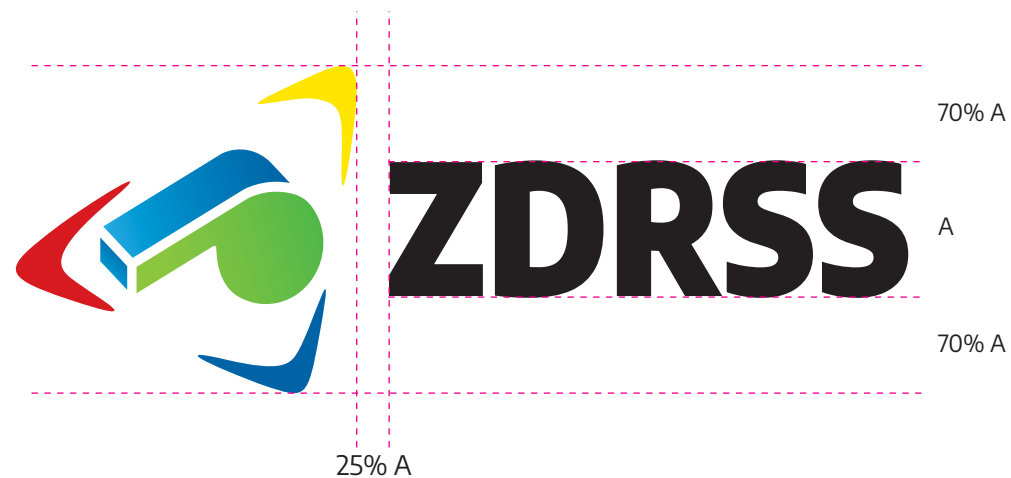

Desno poleg je kratica ZDRSS, pod njim pa napis Zveza društev rokometnih sodnikov Slovenije.

V znaku so štiri osnovne barve: rumena, rdeča in modra puščica ter sodniška piščalka v zeleni in modri barvi. Kratica ZDRSS in napis Zveza društev rokometnih sodnikov Slovenije sta črne barve. Barvne vrednosti, konstrukcijo in vse izpeljanke logotipa določa pravilnik o celostni podobi Zveze društev rokometnih sodnikov Slovenije.

LOGOTIP Z AKRONIMOM

POKONČNA VERZIJA
LOGOTIPA

POKONČNA VERZIJA
LOGOTIPA Z AKRONIMOM

TISK - 35 mm
SPLET - 130 px

TISK - 30 mm
SPLET - 110 px

TISK - 20 mm
SPLET - 70 px

TISK - 17 mm
SPLET - 60 px

 **CMYK** 70 / 15 / 0 / 0
RGB 54 / 169 / 225

 **CMYK** 50 / 0 / 100 / 0
RGB 149 / 193 / 31

 **CMYK** 0 / 0 / 0 / 100
RGB 0 / 0 / 0

 **CMYK** 100 / 50 / 0 / 15
RGB 0 / 94 / 161

 **CMYK** 70 / 0 / 100 / 0
RGB 82 / 174 / 50

 **CMYK** 0 / 100 / 100 / 10
RGB 214 / 26 / 26