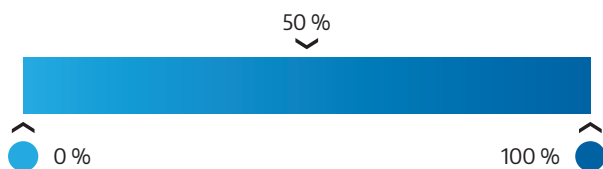

TISK - 15 mm
SPLET - 55 px

TISK - 12 mm
SPLET - 35 px

 **CMYK** 70 / 15 / 0 / 0
RGB 54 / 169 / 225

 **CMYK** 50 / 0 / 100 / 0
RGB 149 / 193 / 31

 **CMYK** 0 / 0 / 0 / 100
RGB 0 / 0 / 0

 **CMYK** 100 / 50 / 0 / 15
RGB 0 / 94 / 161

 **CMYK** 70 / 0 / 100 / 0
RGB 82 / 174 / 50

 **CMYK** 70 / 15 / 0 / 0
RGB 54 / 169 / 225
PANTONE 299 U / 299 C

 **CMYK** 50 / 0 / 100 / 0
RGB 149 / 193 / 31
PANTONE 368 U / 369 C

 **CMYK** 0 / 0 / 0 / 100
RGB 0 / 0 / 0
PANTONE Black