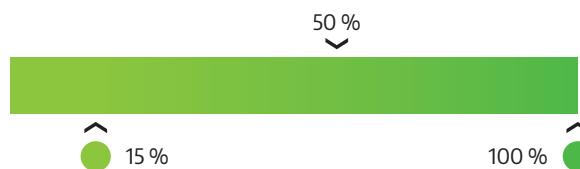

Znak je v osnovi dvobarven: glava, roki in žoga so modre barve, noge pa zelene barve. Kratica RZS in napis Rokometna zveza Slovenije sta črne barve. Barvne vrednosti, konstrukcijo in vse izpeljanke logotipa določa pravilnik o celostni podobi Rokometne zveze Slovenije.

LOGOTIP
Z AKRONIMOM

POKONČNA VERZIJA
LOGOTIPA

POKONČNA VERZIJA
LOGOTIPA Z AKRONIMOM

**ROKOMETNA
ZVEZA
SLOVENIJE**

UPORABA NA BARVNIH PODLAGAH

**ROKOMETNA
ZVEZA
SLOVENIJE**

TISK - 25 mm
SPLET - 100 px

TISK - 20 mm
SPLET - 70 px

TISK - 15 mm
SPLET - 55 px

TISK - 12 mm
SPLET - 35 px

 **CMYK** 70 / 15 / 0 / 0
RGB 54 / 169 / 225

 **CMYK** 50 / 0 / 100 / 0
RGB 149 / 193 / 31

 **CMYK** 0 / 0 / 0 / 100
RGB 0 / 0 / 0

 **CMYK** 100 / 50 / 0 / 15
RGB 0 / 94 / 161

 **CMYK** 70 / 0 / 100 / 0
RGB 82 / 174 / 50

 **CMYK** 70 / 15 / 0 / 0
RGB 54 / 169 / 225
PANTONE 299 U / 299 C

 **CMYK** 50 / 0 / 100 / 0
RGB 149 / 193 / 31
PANTONE 368 U / 369 C

 **CMYK** 0 / 0 / 0 / 100
RGB 0 / 0 / 0
PANTONE Black