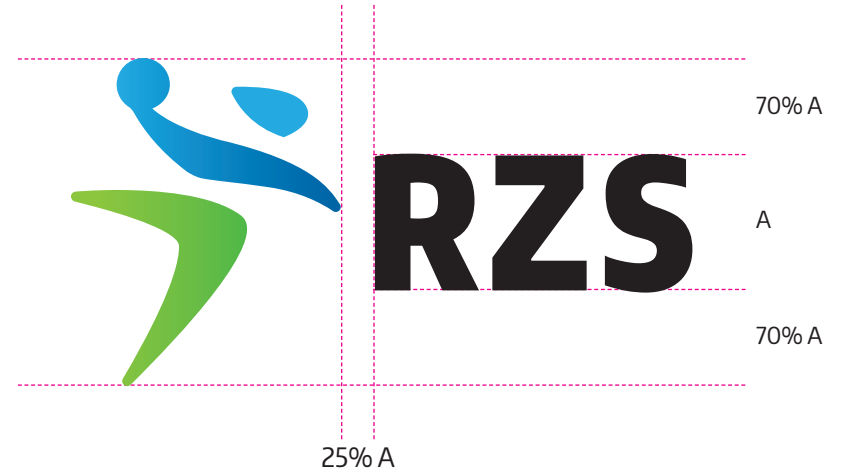

PRIROČNIK CELOSTNE GRAFIČNE PODOBE

junij 2016

1. LOGOTIP

RZS
ROKOMETNA
ZVEZA SLOVENIJE

Uradni logotip Rokometne zveze Slovenije predstavlja stilizirana podoba igralca z žogo v naletu, desno poleg nje je kratica RZS, pod njim pa napis Rokometna zveza Slovenije.

Znak je v osnovi dvobarven: glava, roki in žoga so modre barve, noge pa zelene barve. Kratica RZS in napis Rokometna zveza Slovenije sta črne barve. Barvne vrednosti, konstrukcijo in vse izpeljanke logotipa določa pravilnik o celostni podobi Rokometne zveze Slovenije.

LOGOTIP
Z AKRONIMOM

POKONČNA VERZIJA
LOGOTIPA

POKONČNA VERZIJA
LOGOTIPA Z AKRONIMOM

**ROKOMETNA
ZVEZA
SLOVENIJE**

UPORABA NA BARVNIH PODLAGAH

**ROKOMETNA
ZVEZA
SLOVENIJE**

TISK - 25 mm
SPLET - 100 px

TISK - 20 mm
SPLET - 70 px

TISK - 15 mm
SPLET - 55 px

TISK - 12 mm
SPLET - 35 px

 **CMYK** 70 / 15 / 0 / 0
RGB 54 / 169 / 225

 **CMYK** 50 / 0 / 100 / 0
RGB 149 / 193 / 31

 **CMYK** 0 / 0 / 0 / 100
RGB 0 / 0 / 0

 **CMYK** 100 / 50 / 0 / 15
RGB 0 / 94 / 161